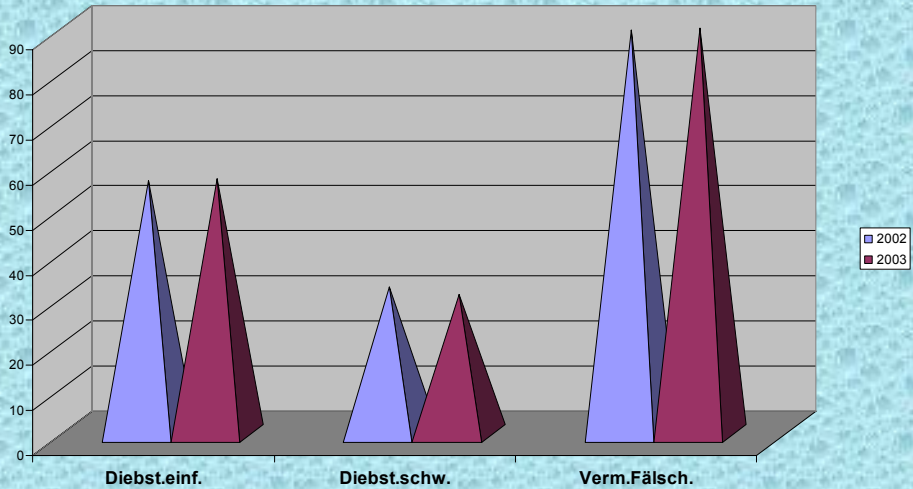

Aufklärungsquote der einzelnen Polizeidirektionen für das Jahr 2003 (Land ges.60,8%)

Wirtschaftskriminalität: Wirtschaftskriminalität:

Unter Wirtschaftskriminalität wird nach § 74c /I Nr. 1-6 GVG
(Gerichtsverfassungsgesetz) folgendes verstanden:

Straftaten u.a. nach:

- dem Patentgesetz
- Gebrauchsmustergesetz
- Sortenschutzgesetz
- Urheberrechtsgesetz
- Gesetz gegen unlauteren Wettbewerb
- Aktiengesetz
- Subventionsbetrug
- Kreditbetrug

**PKS im Deliktbereich "Wirtschaftskriminalität" der einzelnen PDen für das
Jahr 2003**

**AQ im Bereich der Wirtschaftskriminalität 2003 im Vergleich der PD'en in %
(Thür. Ges. 98,8 %)**

Ausgewählte Delikte im Vergleich zu 2002 (PD Ges.)

AQ für ausgewählte Delikte im Vergleich zu 2002 in %