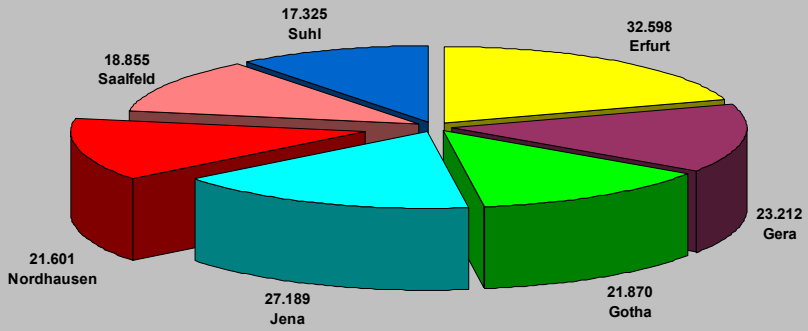

PD Nordhausen

* erstellt durch KOK in Just (SB 12)

Aufbauorganisation der Polizeidirektion Nordhausen

Die Polizeiliche Kriminalstatistik

**PKS der einzelnen Polizeidirektionen für das Jahr 2003
(Land ges.165.456)**

Aufklärungsquote der einzelnen Polizeidirektionen für das Jahr 2003 (Land ges.60,8%)

Wirtschaftskriminalität: Wirtschaftskriminalität:

Unter Wirtschaftskriminalität wird nach § 74c /I Nr. 1-6 GVG
(Gerichtsverfassungsgesetz) folgendes verstanden: