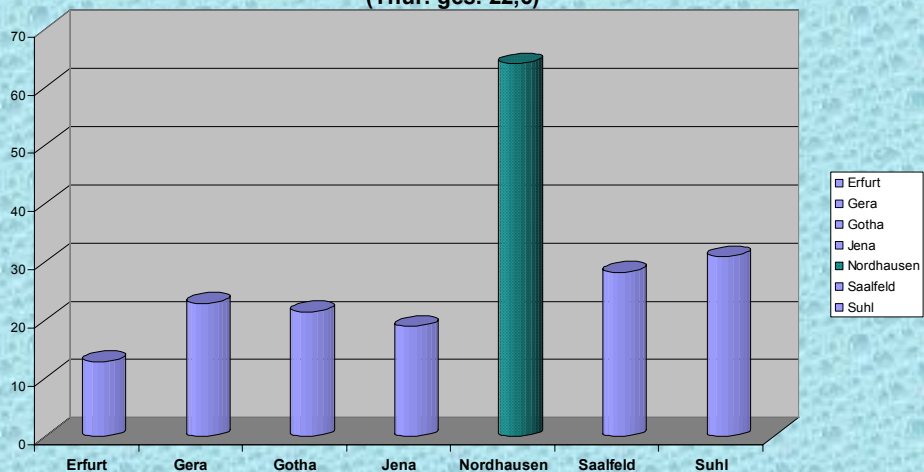

**AQ im Bereich der Straßenkriminalität 2003 im Vergleich der PD'en in %
(Thür. ges. 22,6)**