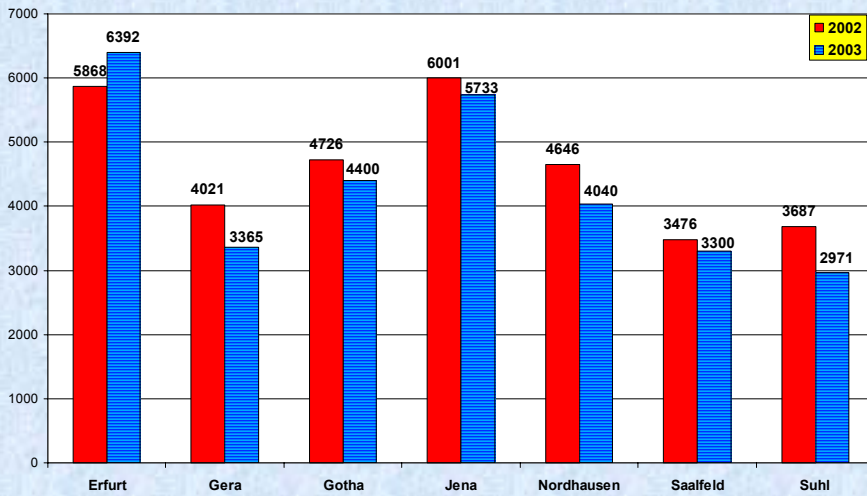

PKS im Deliktsbereich "Straßenkriminalität" der einzelnen PD'en für das Jahr 2003