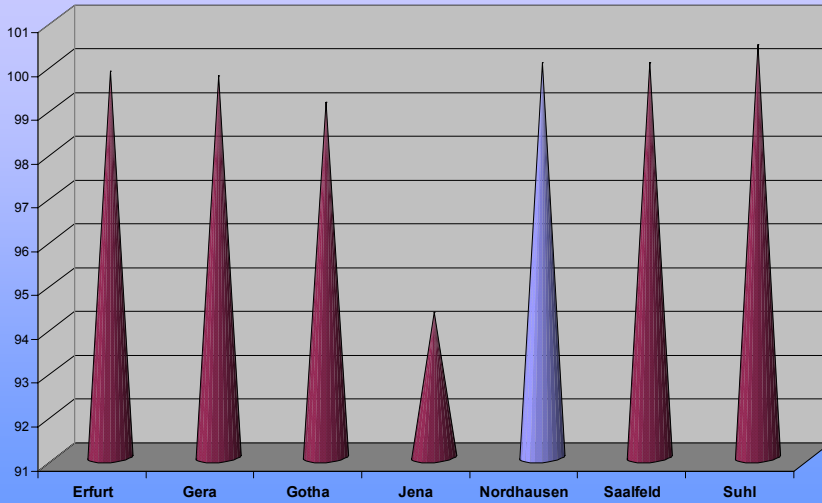

Aufklärungsquote der einzelnen Polizeidirektionen für das Jahr 2003 (Land ges.60,8%)

Wirtschaftskriminalität: Wirtschaftskriminalität:

Unter Wirtschaftskriminalität wird nach § 74c /I Nr. 1-6 GVG
(Gerichtsverfassungsgesetz) folgendes verstanden:

Straftaten u.a. nach:

- dem Patentgesetz
- Gebrauchsmustergesetz
- Sortenschutzgesetz
- Urheberrechtsgesetz
- Gesetz gegen unlauteren Wettbewerb
- Aktiengesetz
- Subventionsbetrug
- Kreditbetrug

**PKS im Deliktbereich "Wirtschaftskriminalität" der einzelnen PDen für das
Jahr 2003**

**AQ im Bereich der Wirtschaftskriminalität 2003 im Vergleich der PD'en in %
(Thür. Ges. 98,8 %)**

Ausgewählte Delikte im Vergleich zu 2002 (PD Ges.)

AQ für ausgewählte Delikte im Vergleich zu 2002 in %