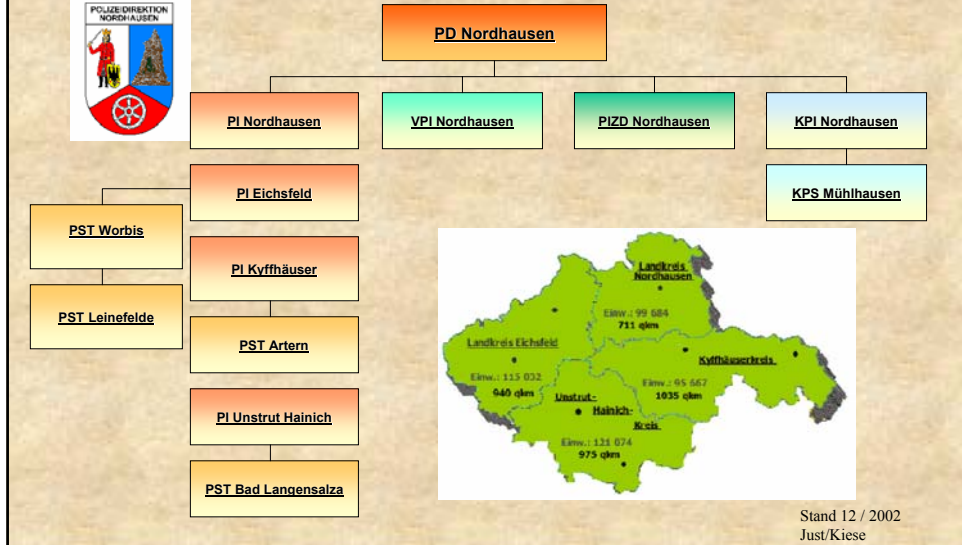

PD Nordhausen

* erstellt durch KOK in Just (SB 12)

Aufbauorganisation der Polizeidirektion Nordhausen

Die Polizeiliche Kriminalstatistik

**PKS der einzelnen Polizeidirektionen für das Jahr 2003
(Land ges.165.456)**

Aufklärungsquote der einzelnen Polizeidirektionen für das Jahr 2003 (Land ges.60,8%)

Wirtschaftskriminalität: Wirtschaftskriminalität:

Unter Wirtschaftskriminalität wird nach § 74c /I Nr. 1-6 GVG
(Gerichtsverfassungsgesetz) folgendes verstanden: