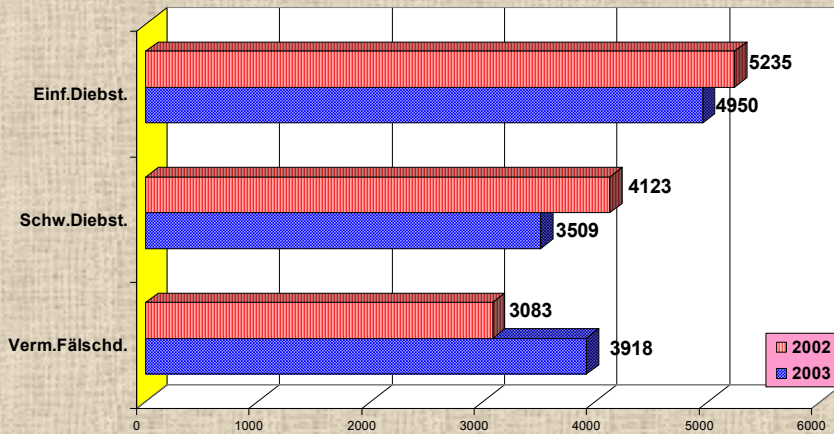

Aufklärungsquote der einzelnen Polizeidirektionen für das Jahr 2003 (Land ges.60,8%)

Wirtschaftskriminalität: Wirtschaftskriminalität:

Unter Wirtschaftskriminalität wird nach § 74c /I Nr. 1-6 GVG
(Gerichtsverfassungsgesetz) folgendes verstanden:

Straftaten u.a. nach:

- dem Patentgesetz
- Gebrauchsmustergesetz
- Sortenschutzgesetz
- Urheberrechtsgesetz
- Gesetz gegen unlauteren Wettbewerb
- Aktiengesetz
- Subventionsbetrug
- Kreditbetrug

**PKS im Deliktbereich "Wirtschaftskriminalität" der einzelnen PDen für das
Jahr 2003**

**AQ im Bereich der Wirtschaftskriminalität 2003 im Vergleich der PD'en in %
(Thür. Ges. 98,8 %)**

Ausgewählte Delikte im Vergleich zu 2002 (PD Ges.)

AQ für ausgewählte Delikte im Vergleich zu 2002 in %