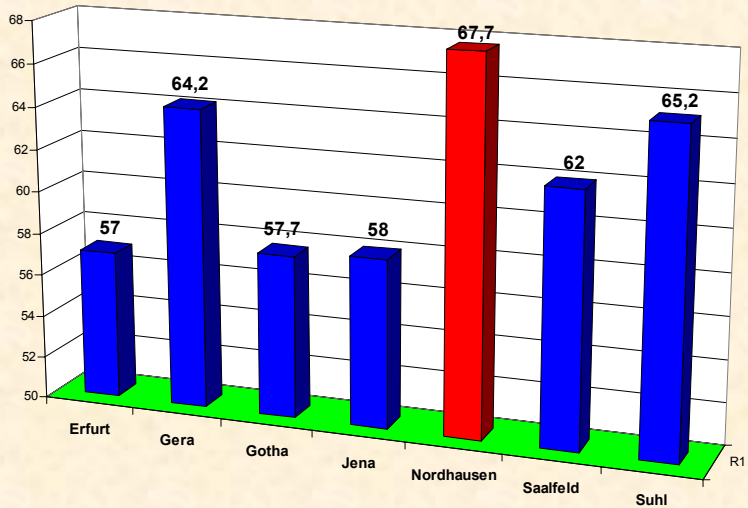

PD Nordhausen

* erstellt durch KOK in Just (SB 12)

Aufbauorganisation der Polizeidirektion Nordhausen

Die Polizeiliche Kriminalstatistik

**PKS der einzelnen Polizeidirektionen für das Jahr 2003
(Land ges.165.456)**

Aufklärungsquote der einzelnen Polizeidirektionen für das Jahr 2003 (Land ges.60,8%)

Wirtschaftskriminalität: Wirtschaftskriminalität:

Unter Wirtschaftskriminalität wird nach § 74c /I Nr. 1-6 GVG
(Gerichtsverfassungsgesetz) folgendes verstanden: