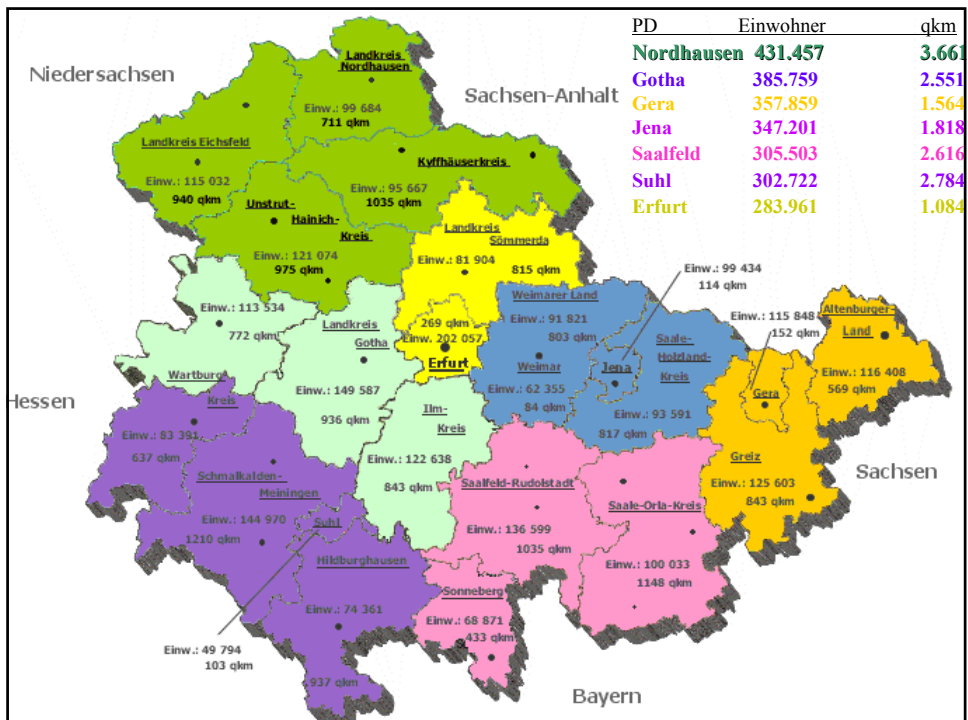

PD Nordhausen

* erstellt durch KOK in Just (SB 12)

Aufbauorganisation der Polizeidirektion Nordhausen

Die Polizeiliche Kriminalstatistik

**PKS der einzelnen Polizeidirektionen für das Jahr 2003
(Land ges.165.456)**

Aufklärungsquote der einzelnen Polizeidirektionen für das Jahr 2003 (Land ges.60,8%)

Wirtschaftskriminalität: Wirtschaftskriminalität:

Unter Wirtschaftskriminalität wird nach § 74c /I Nr. 1-6 GVG
(Gerichtsverfassungsgesetz) folgendes verstanden: