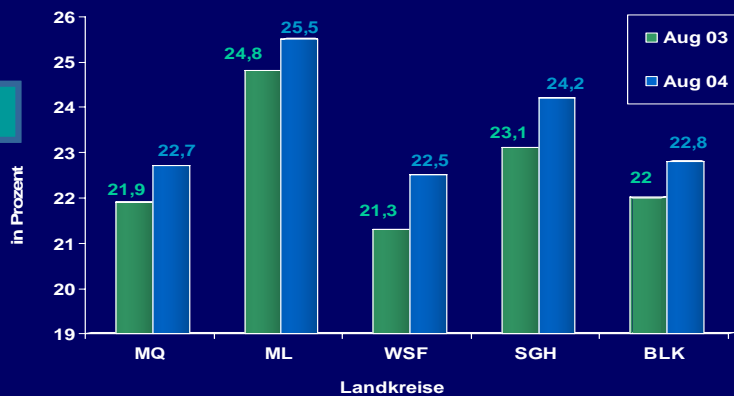

Institutionen und Unternehmen mit besonderen Sicherheitsanforderungen im Dienstbezirk der Polizeidirektion Merseburg

- Justizvollzugsanstalten Naumburg und Volkstedt
- Jugendanstalt Raßnitz
- Unternehmen am Standort Leuna
- Unternehmen am Standort Schkopau
- Industriepark Zeitz (u.a. Radici Deutschland GmbH)
- MIBRAG Theißen/ Deuben
- Produktenpipeline von der Total Raffinerie Mitteldeutschland GmbH nach Hartmannsdorf bei Chemnitz und Böhlen
- Rohölpipeline Mineralölverbundleitung GmbH Schwedt (MVL)
- Pipelinesystem der BSL Olefinverbund GmbH

■ Saalepark Günthersdorf (Nova Eventis)

Polizeidirektion Merseburg
Merseburg, Hallesche Straße 96 - 100
Telefon: 03461/ 446-0

Arbeitslosenstatistik

Polizeidirektion Merseburg, 06217
Merseburg, Hallesche Straße 96 - 100
Telefon: 03461/ 446-0