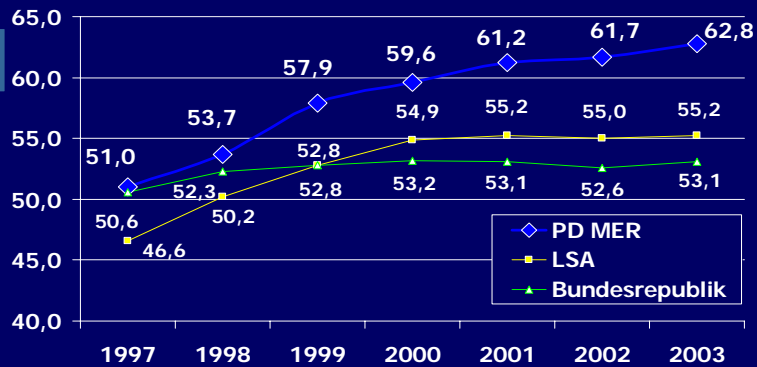

Entwicklung der Aufklärungsquote der Polizeidirektion Merseburg

Polizeidirektion Merseburg, 06217
Merseburg, Hallesche Straße 96 - 100
Telefon: 03461/ 446-0

Entwicklung der Häufigkeitszahl

$$\text{Häufigkeitszahl} = \frac{\text{Anzahl der Straftaten} \times 100.000}{\text{Einwohnerzahl}}$$