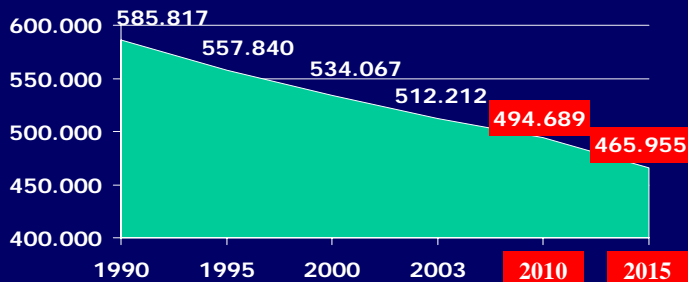

Bevölkerungsentwicklung im Dienstbezirk der PD Merseburg

Quelle: Statistisches Landesamt

- Prognose -

Polizeidirektion Merseburg, 06217
Merseburg, Hallesche Straße 96 - 100
Telefon: 03461/ 446-0

Straßenverkehrsinfrastruktur

Das zu betreuende Straßennetz im Dienstbezirk der Polizeidirektion Merseburg umfasst insgesamt:

(Stand: 11. August 2004)

- Bundesautobahn: 120 km der BAB 9, 38, 143
- Bundesstraßen: 477 km der B 2, B 77, B 80, B 86, B 87, B 88, B 91, B 180, B 181, B 242, B 250
- Landstraßen: 956 km
- Kreisstraßen: 794 km

Vorhandene und entstehende mitteldeutsche Straßenverkehrsinfrastruktur = Garant für weitestgehend reibungslosen Fahrzeugverkehr (u.a. Vielzahl von Gefahrguttransporten) welcher im Zusammenhang mit den Unternehmen an den Chemiestandorten zu sehen ist.

Polizeidirektion Merseburg, 06217
Merseburg, Hallesche Straße 96 - 100
Telefon: 03461/ 446-0