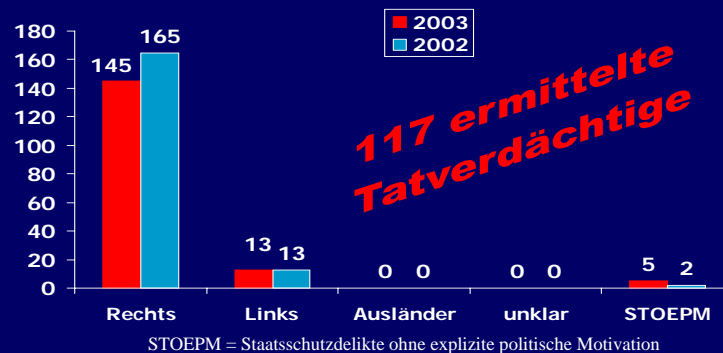

Beispielverfahren

Verfahren bei der Staatsanwaltschaft Halle zum Verdacht des mehrfach gemeinschaftlich verübten Betruges, Urkundenfälschung und der progressiven Kundenwerbung gemäß §§ 263, 267 StGB und 6c UWG

- Bearbeitungszeit 3 Jahre
- das Ermittlungsverfahren umfasst insgesamt 110 Aktenteilen
- Komplex Betrug mit 44 Geschädigte
- Komplex progressive Kundenwerbung mit 46 Geschädigten
- 9 Beschuldigte mit 5 beteiligten Firmen im In- und Ausland
- Schaden ca. 124.000 Euro
- Sicherstellung und Auswertung von 9 Computern mit einem Speichervolumen von mindestens 60 Gigabyte
- 104 Ermittlungersuchen an 47 Polizeidienststellen in 7 Bundesländern
- mehrere Rechtshilfeersuchen über LKA, BKA, Interpol nach USA und Spanien

Polizeidirektion Merseburg, 06217
Merseburg, Hallesche Straße 96 - 100
Telefon: 03461/ 446-0

Politisch motivierte Kriminalität

(insgesamt 163 Straftaten im Jahr 2003 im Dienstbezirk registriert, davon wurden 71 Straftaten aufgeklärt = 43,6 Prozent)

Polizeidirektion Merseburg, 06217
Merseburg, Hallesche Straße 96 - 100
Telefon: 03461/ 446-0