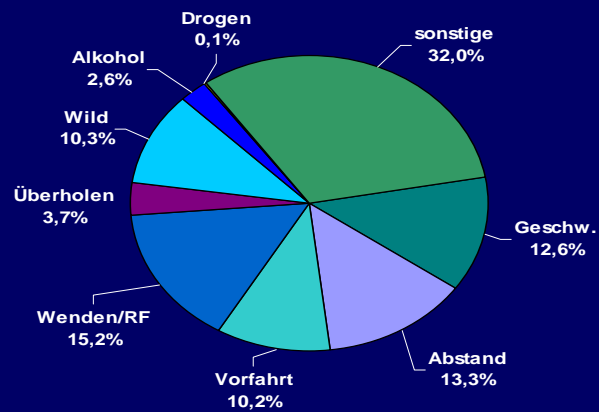

Verkehrsunfallursachen 2003

Polizeidirektion Merseburg, 06217
Merseburg, Hallesche Straße 96 - 100
Telefon: 03461/ 446-0