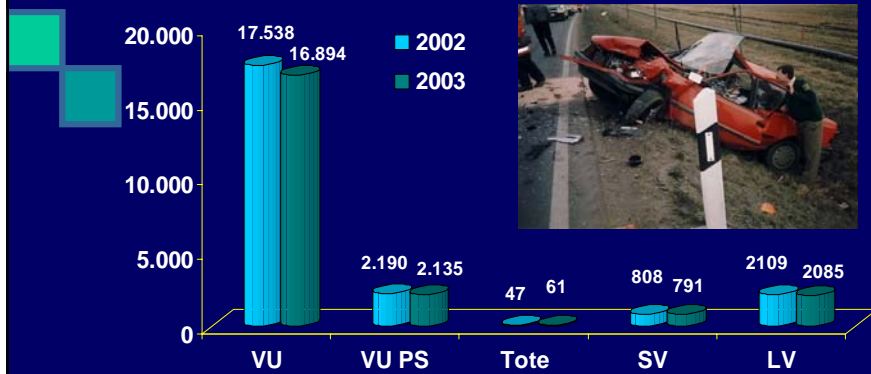

Entwicklung des Verkehrsunfallgeschehens in der PD Merseburg im Vergleich 2002 - 2003

Polizeidirektion Merseburg, 06217
Merseburg, Hallesche Straße 96 - 100
Telefon: 03461/ 446-0