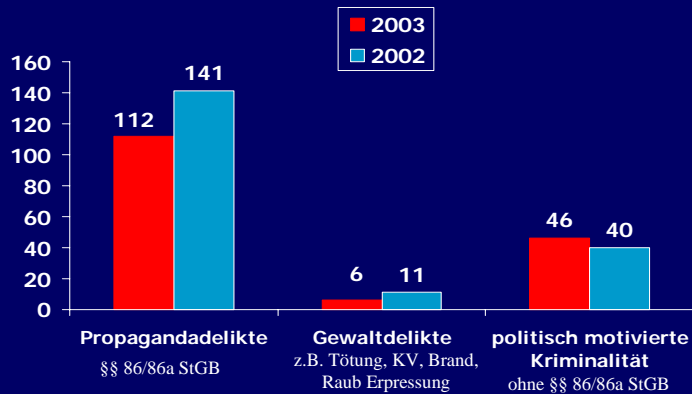

Politisch motivierte Kriminalität nach Deliktsqualität

Polizeidirektion Merseburg, 06217
Merseburg, Hallesche Straße 96 - 100
Telefon: 03461/ 446-0

Rechtstremistische Szene

- „Ostara-Skinheads“ (Sangerhausen)
  - zeitweise auch als „Kameradschaft Ostara“ bezeichnet,
  - treffen sich zu Schulungsveranstaltungen, Demos, Kranzniederlegungen
  - Anführer Enrico Marx vertreibt rechtstremistische Devotionalien
  - richtet zudem regelmäßig rechtstremistische Musikveranstaltungen Gaststätte „Zum Thingplatz“ in Sotterhausen aus
- Rechtstremistische Szene im Raum Halle - Merseburg
  - zum Teil neonazistische Szene wächst weiter
  - etwa 60 - 80 Personen
  - entwickeln regelmäßig Aktivitäten

Quelle: Verfassungsschutzbericht des Landes Sachsen-Anhalt 2003
Polizeidirektion Merseburg, 06217
Merseburg, Hallesche Straße 96 - 100
Telefon: 03461/ 446-0