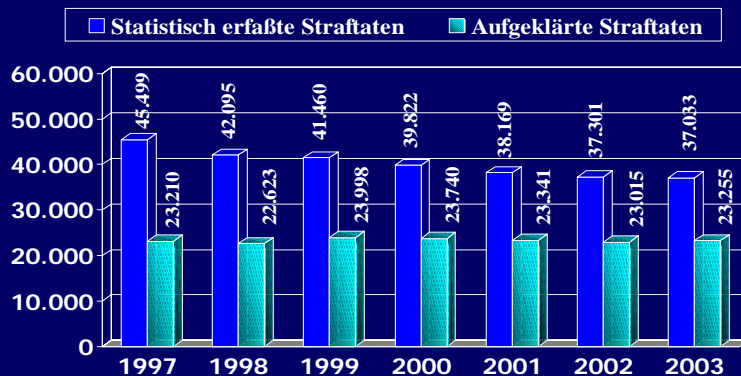

Entwicklung Straftaten/Aufklärung im Dienstbezirk der PD Merseburg

Polizeidirektion Merseburg, 06217
Merseburg, Hallesche Straße 96 - 100
Telefon: 03461/ 446-0