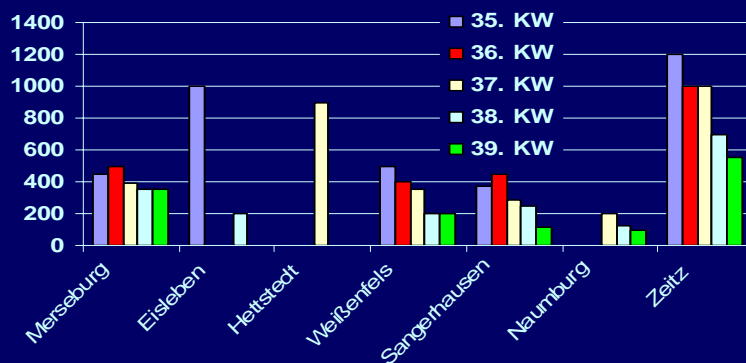

- Justizvollzugsanstalten Naumburg und Volkstedt
- Jugendanstalt Raßnitz
- Unternehmen am Standort Leuna
- Unternehmen am Standort Schkopau
- Industriepark Zeitz (u.a. Radici Deutschland GmbH)
- MIBRAG Theißen/ Deuben
- Produktenpipeline von der Total Raffinerie Mitteldeutschland GmbH nach Hartmannsdorf bei Chemnitz und Böhlen
- Rohölpipeline Mineralölverbundleitung GmbH Schwedt (MVL)
- Pipelinesystem der BSL Olefinverbund GmbH

■ Saalepark Günthersdorf (Nova Eventis)

Polizeidirektion Merseburg
 Merseburg, Hallesche Straße 96 - 100
 Telefon: 03461/ 446-0

Arbeitslosenstatistik

Polizeidirektion Merseburg, 06217
 Merseburg, Hallesche Straße 96 - 100
 Telefon: 03461/ 446-0

Anzahl der Demonstrationsteilnehmer zur Hartz IV - Problematik

Organisatoren/Anmelder: DGB, PDS, NPD, Einzelpersonen, Aktionsbündnisse, Bürgerinitiativen („Freie Kräfte“ ?, „Attac“ ?)

Polizeidirektion Merseburg, 06217
Merseburg, Hallesche Straße 96 - 100
Telefon: 03461/ 446-0