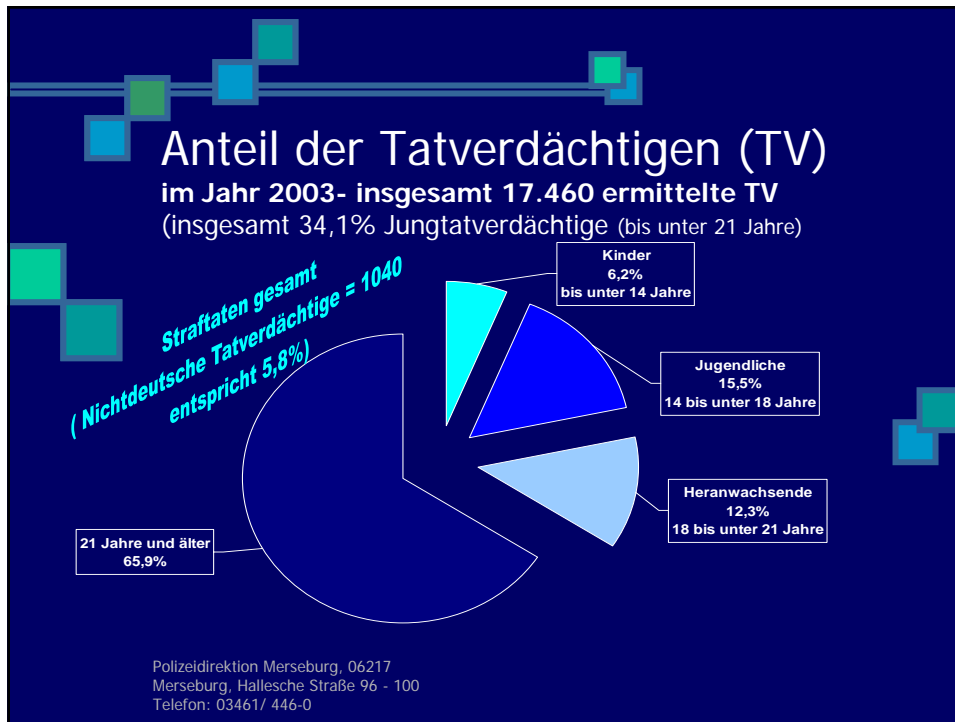

Entwicklung Straftatengruppen 2002 / 2003

Ausgewählte Straftatengruppen	erfaßte Fälle		Zu- bzw. Abnahme in %	Anteil an Gesamt- kriminalität in %
	2002	2003		
Straftaten gegen das Leben	28	27	-3,6	0,1
Straftaten gegen die sexuelle Selbstbestimmung	319	339	6,3	0,9
Rohheitsdelikte und Straftaten gegen die persönliche Freiheit	5256	4898	-6,8	13,1
Diebstahl insgesamt	17323	16226	-6,3	43,5
Vermögens-u. Fälschungsdelikte	3894	5038	29,4	13,8
Rauschgiftdelikte	1229	1258	2,4	3,4
Wirtschaftskriminalität	244	618	153,3	1,6

Polizeidirektion Merseburg, 06217
Merseburg, Hallesche Straße 96 - 100
Telefon: 03461/ 446-0