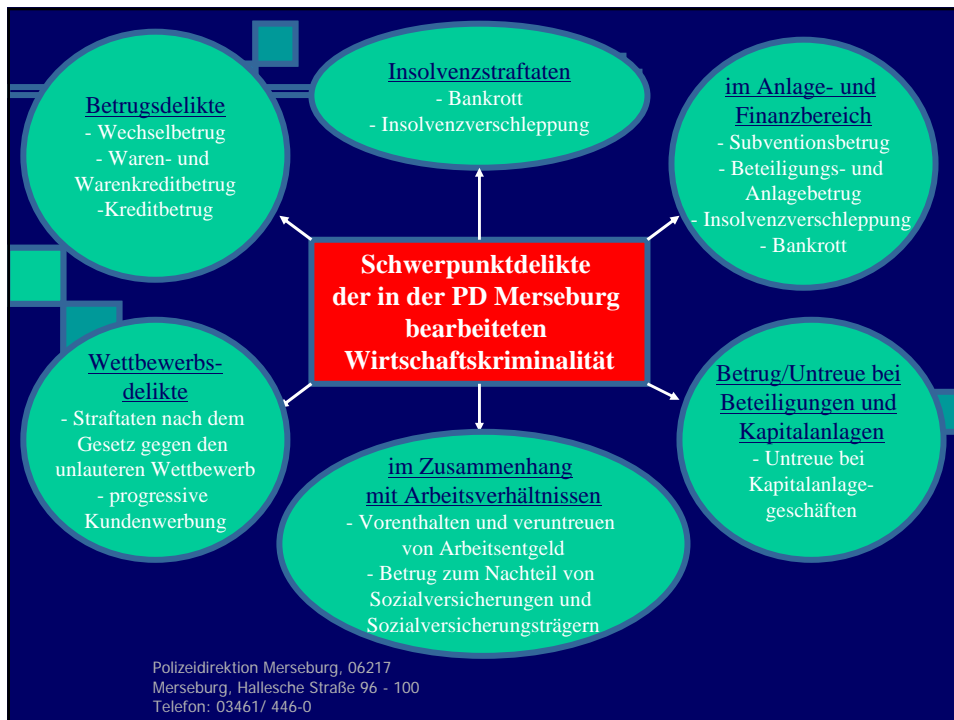

Entwicklung Wirtschaftskriminalität 2002 / 2003

Ausgewählte Straftatengruppen	erfaßte Fälle		Zu- bzw. Abnahme absolut	Aufklärungsquote 2003 in %
	2002	2003		
Wirtschaftskriminalität gesamt	244	618	374	100,0
- bei Betrugsdelikten	54	96	42	100,0
- Insolvenzstraftaten	55	111	56	100,0
- im Anlage- und Finanzbereich	7	10	3	100,0
- Wettbewerbsdelikte	4	5	1	100,0
- im Zusammenhang mit Arbeitsverhältnissen	96	345	249	100,0
- Betrug/Untreue bei Beteiligungen u. Kapitalanlagen	8	5	-3	100,0

Polizeidirektion Merseburg, 06217
Merseburg, Hallesche Straße 96 - 100
Telefon: 03461/ 446-0