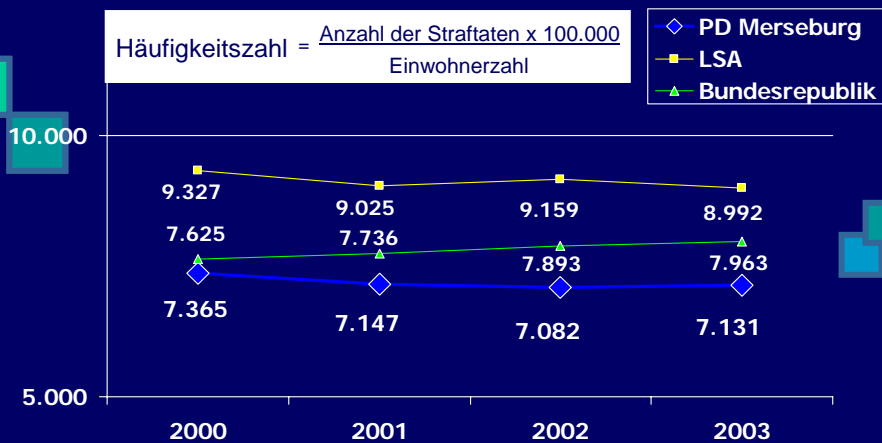

Polizeidirektion Merseburg, 06217
Merseburg, Hallesche Straße 96 - 100
Telefon: 03461/ 446-0